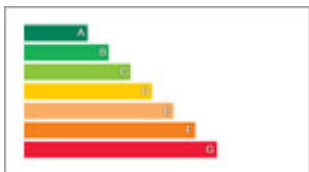

Finca · BENISSA · 1.095.000 €

  
310 m<sup>2</sup>

  
10030 m<sup>2</sup>

  
4

  
3

  
Ja

  
Ja

  
Ja