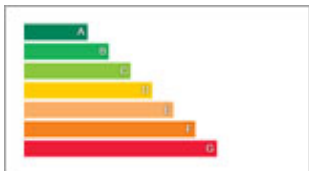

Villa · BENISSA · 746.000 €

167 m<sup>2</sup>

918 m<sup>2</sup>

3

2

keine

Ja

-